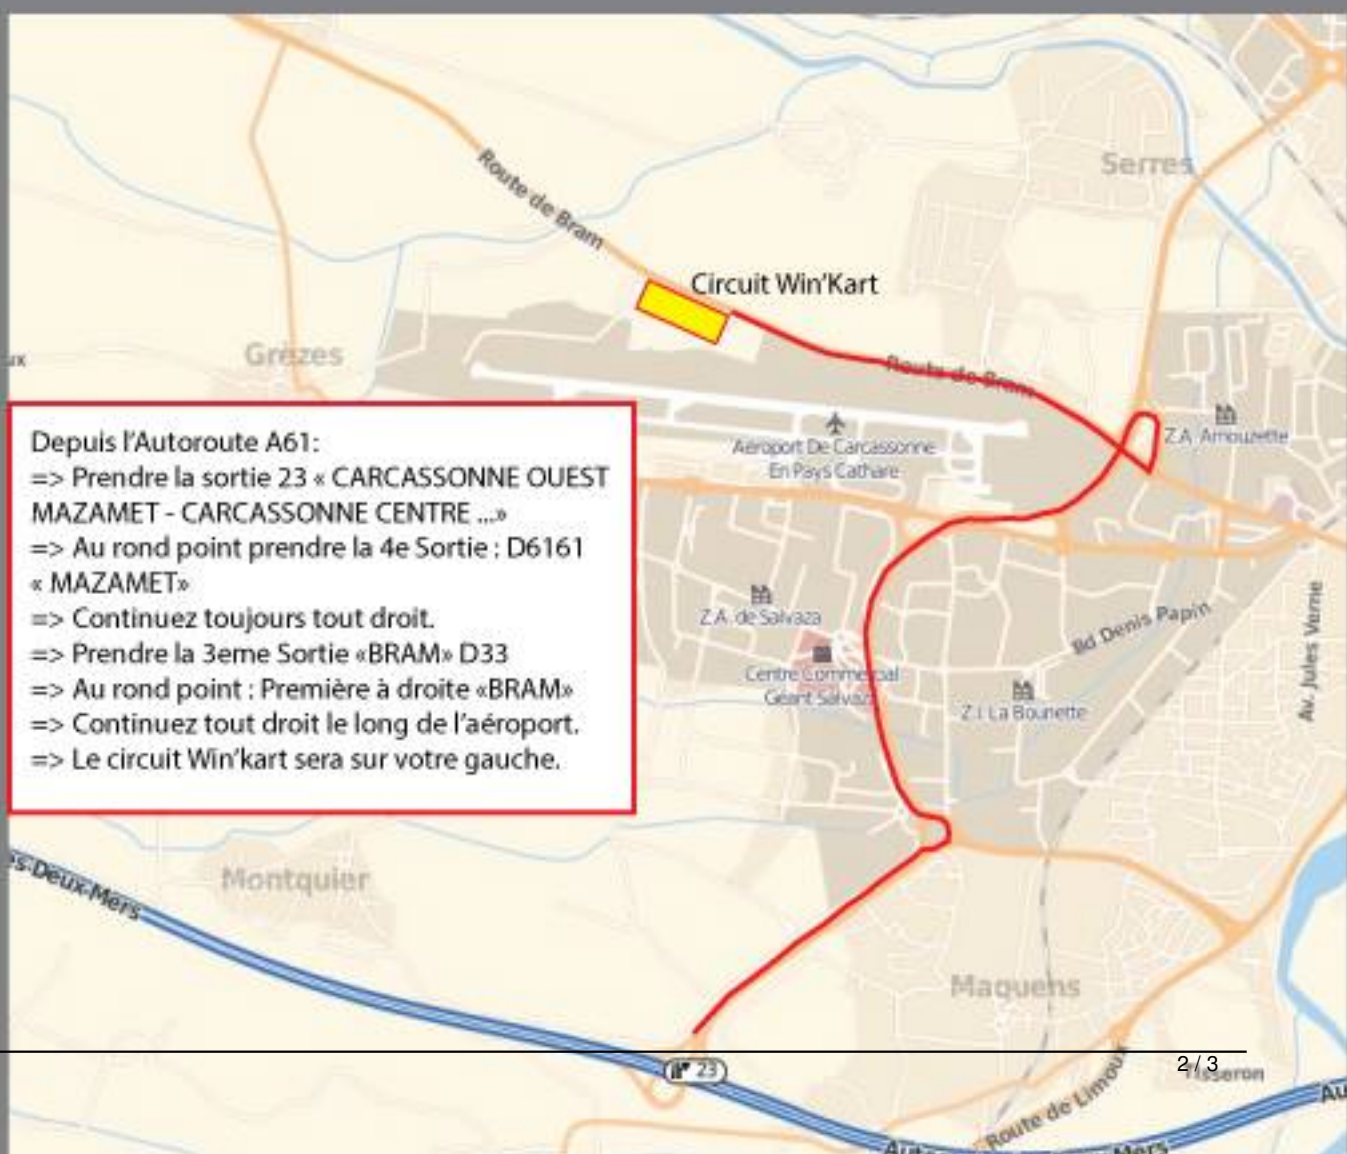

3ème Slalom WinKart'cassonne du 4 et 5 juin : ACCES

Lundi, 30 Mai 2016 00:00

Les 4 et 5 Juin 2016

3^{ème} SLALOM

WIN'KART CASSONNE

Accès circuit Win'kart

Depuis l'Autoroute A61:

=> Prendre la sortie 23 « CARCASSONNE OUEST MAZAMET - CARCASSONNE CENTRE ...»

=> Au rond point prendre la 4e Sortie : D6161 « MAZAMET»

=> Continuez toujours tout droit.

=> Prendre la 3eme Sortie «BRAM» D33

=> Au rond point : Première à droite «BRAM»

=> Continuez tout droit le long de l'aéroport.

=> Le circuit Win'kart sera sur votre gauche.

3ème Slalom WinKart'cassonne du 4 et 5 juin : ACCES

Lundi, 30 Mai 2016 00:00
